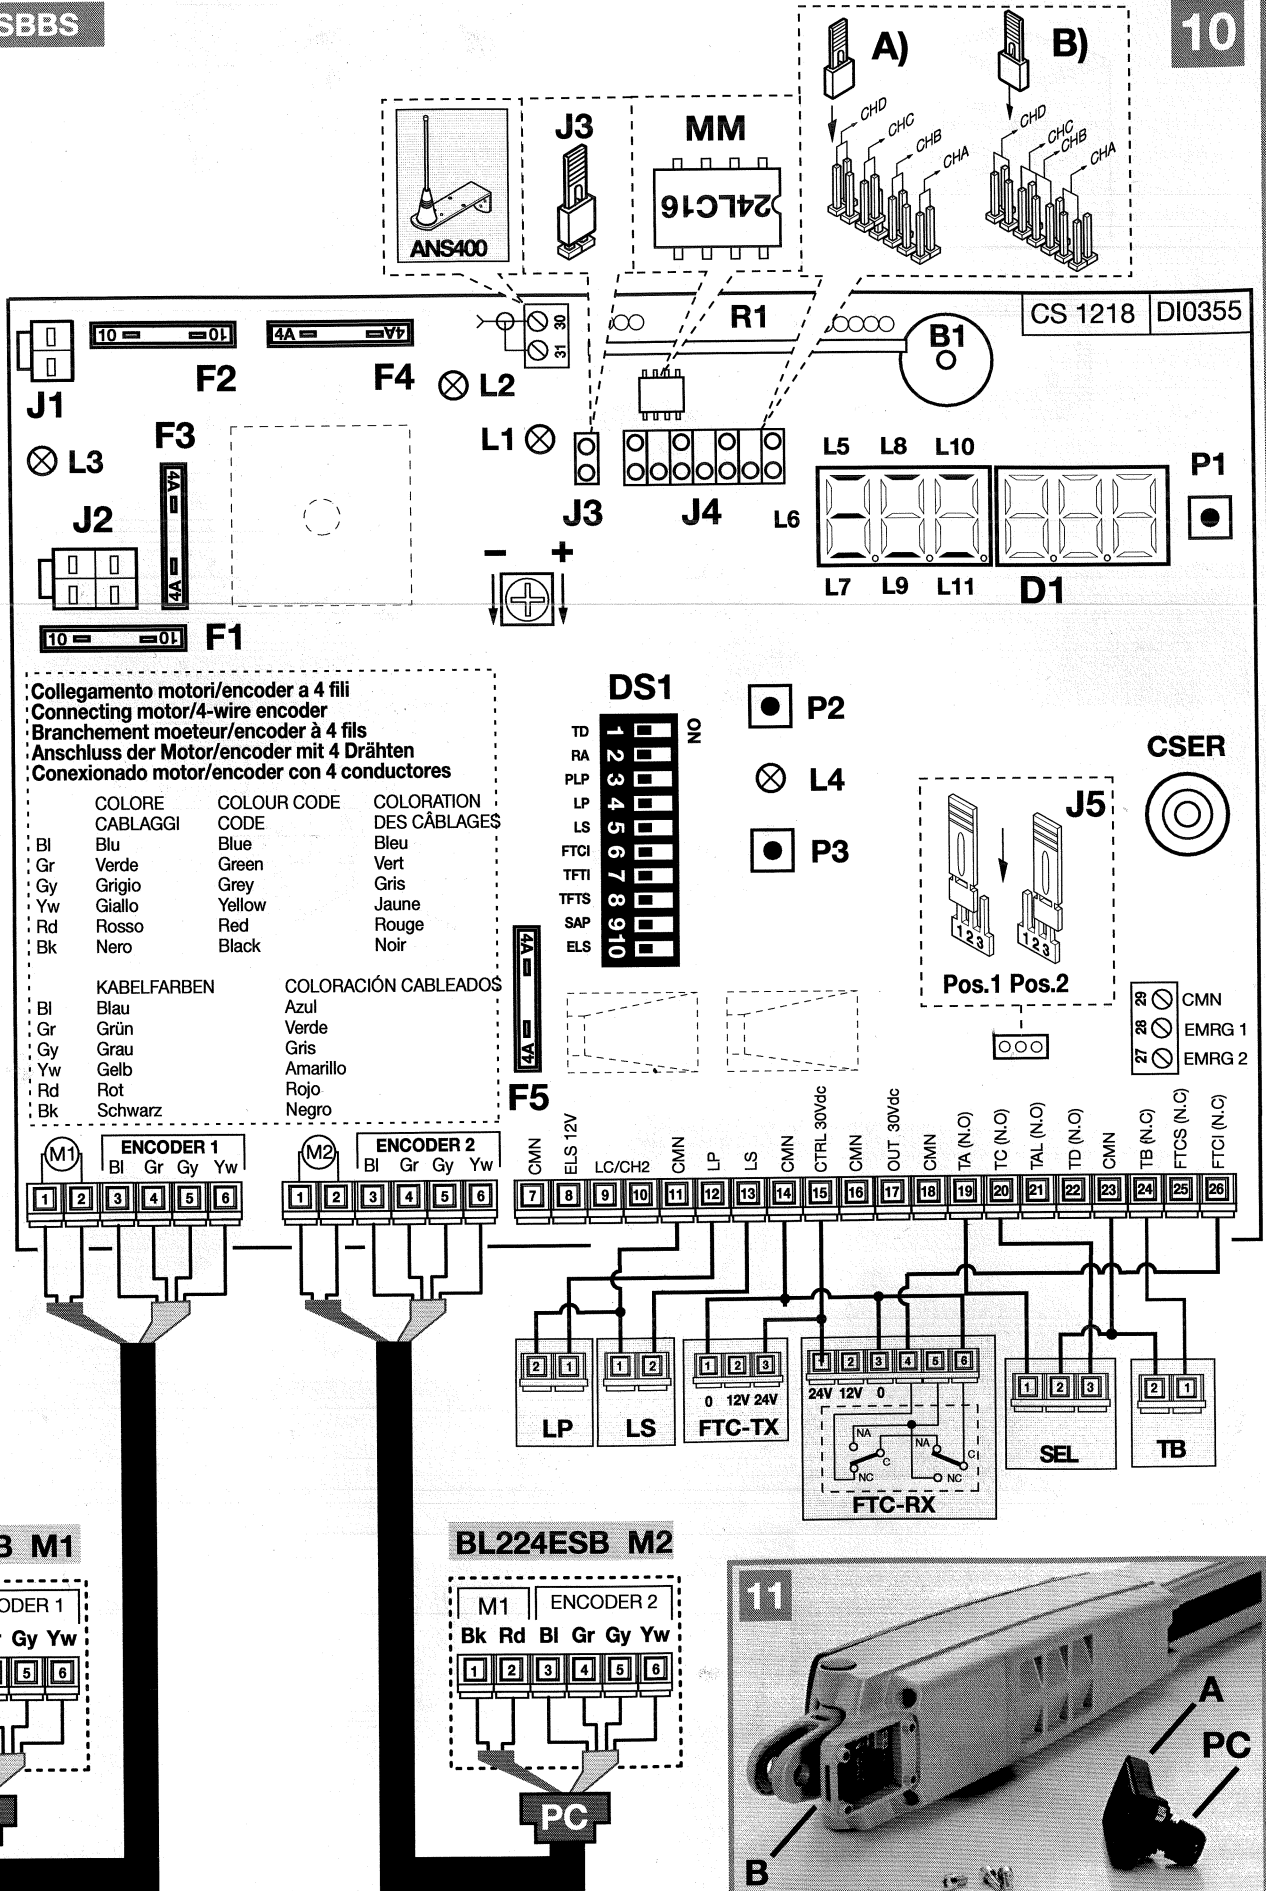

SCHEMA ELETTRICO IMPIANTO TIPO - STANDARD WIRING DIAGRAM - SCHEMA ÉLECTRIQUE DE L'EXEMPLE D'INSTALLATION  
ELEKTRISCHER SCHALTPLAN ANLAGENART - ESQUEMA ELECTRICO INSTALACIÓN ESTÁNDAR

CC242ESBBS

10

BL224ESB M1

BL224ESB M2