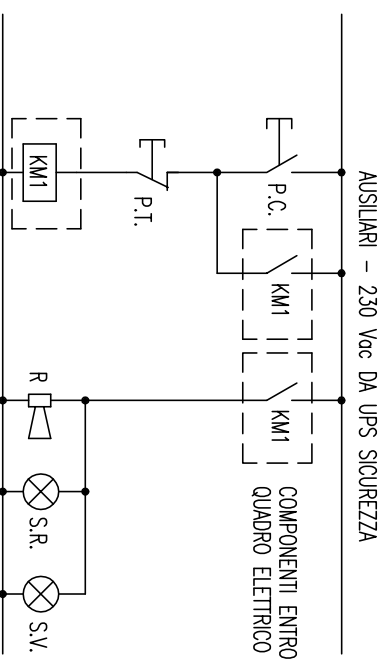

LEGENDA

 PULSANTE A TIRANTE

 PULSANTE NC RESET ALLARME

 SPIA VERDE

 SPIA ROSSA

 SUONERIA

SCHEMA FUNZIONALE CHIAMATA DISABILI